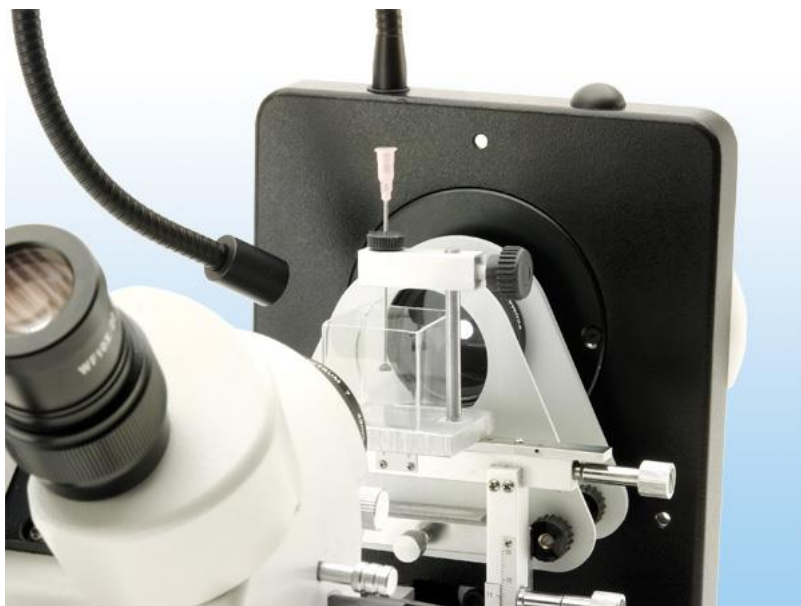

Аксессуары

Держатель для камней, диафрагма с ирисовой диафрагмой, зажимы для геммологических зажимов, держатель для переводных ячеек, кварцевые иммерсионные ячейки, оптический блок для переключения темного поля из «острого» (выставка драгоценных камней) в «мягкий» (анализ алмазов) режим

Дополнительные аксессуары KSW8050:

геммологический набор: каменный держатель, кюветный стол, поляризационное устройство для проверки в горизонтальном положении

Доступны дополнительные аксессуары:

вакуумный датчик

Подсказка : закажите дополнительную 20-кратную пару окуляров и воспользуйтесь двойным увеличением: пара окуляров MSZ5420-N .

Архангельск (8182)63-90-72
Астана (7172)727-132
Астрахань (8512)99-46-04
Барнаул (3852)73-04-60
Белгород (4722)40-23-64
Брянск (4832)59-03-52
Владивосток (423)249-28-31
Волгоград (844)278-03-48
Вологда (8172)26-41-59
Воронеж (473)204-51-73
Екатеринбург (343)384-55-89
Иваново (4932)77-34-06

Ижевск (3412)26-03-58
Иркутск (395)279-98-46
Казань (843)206-01-48
Калининград (4012)72-03-81
Калуга (4842)92-23-67
Кемерово (3842)65-04-62
Киров (8332)68-02-04
Краснодар (861)203-40-90
Красноярск (391)204-63-61
Курск (4712)77-13-04
Липецк (4742)52-20-81
Киргизия (996)312-96-26-47

Магнитогорск (3519)55-03-13
Москва (495)268-04-70
Мурманск (8152)59-64-93
Набережные Челны (8552)20-53-41
Нижний Новгород (831)429-08-12
Новокузнецк (3843)20-46-81
Новосибирск (383)227-86-73
Омск (3812)21-46-40
Орел (4862)44-53-42
Оренбург (3532)37-68-04
Пенза (8412)22-31-16
Казахстан (772)734-952-31

Пермь (342)205-81-47
Ростов-на-Дону (863)308-18-15
Рязань (4912)46-61-64
Самара (846)206-03-16
Санкт-Петербург (812)309-46-40
Саратов (845)249-38-78
Севастополь (8692)22-31-93
Симферополь (3652)67-13-56
Смоленск (4812)29-41-54
Сочи (862)225-72-31
Ставрополь (8652)20-65-13
Таджикистан (992)427-82-92-69

Сургут (3462)77-98-35
Тверь (4822)63-31-35
Томск (3822)98-41-53
Тула (4872)74-02-29
Тюмень (3452)66-21-18
Ульяновск (8422)24-23-59
Уфа (347)229-48-12
Хабаровск (4212)92-98-04
Челябинск (351)202-03-61
Череповец (8202)49-02-64
Ярославль (4852)69-52-93